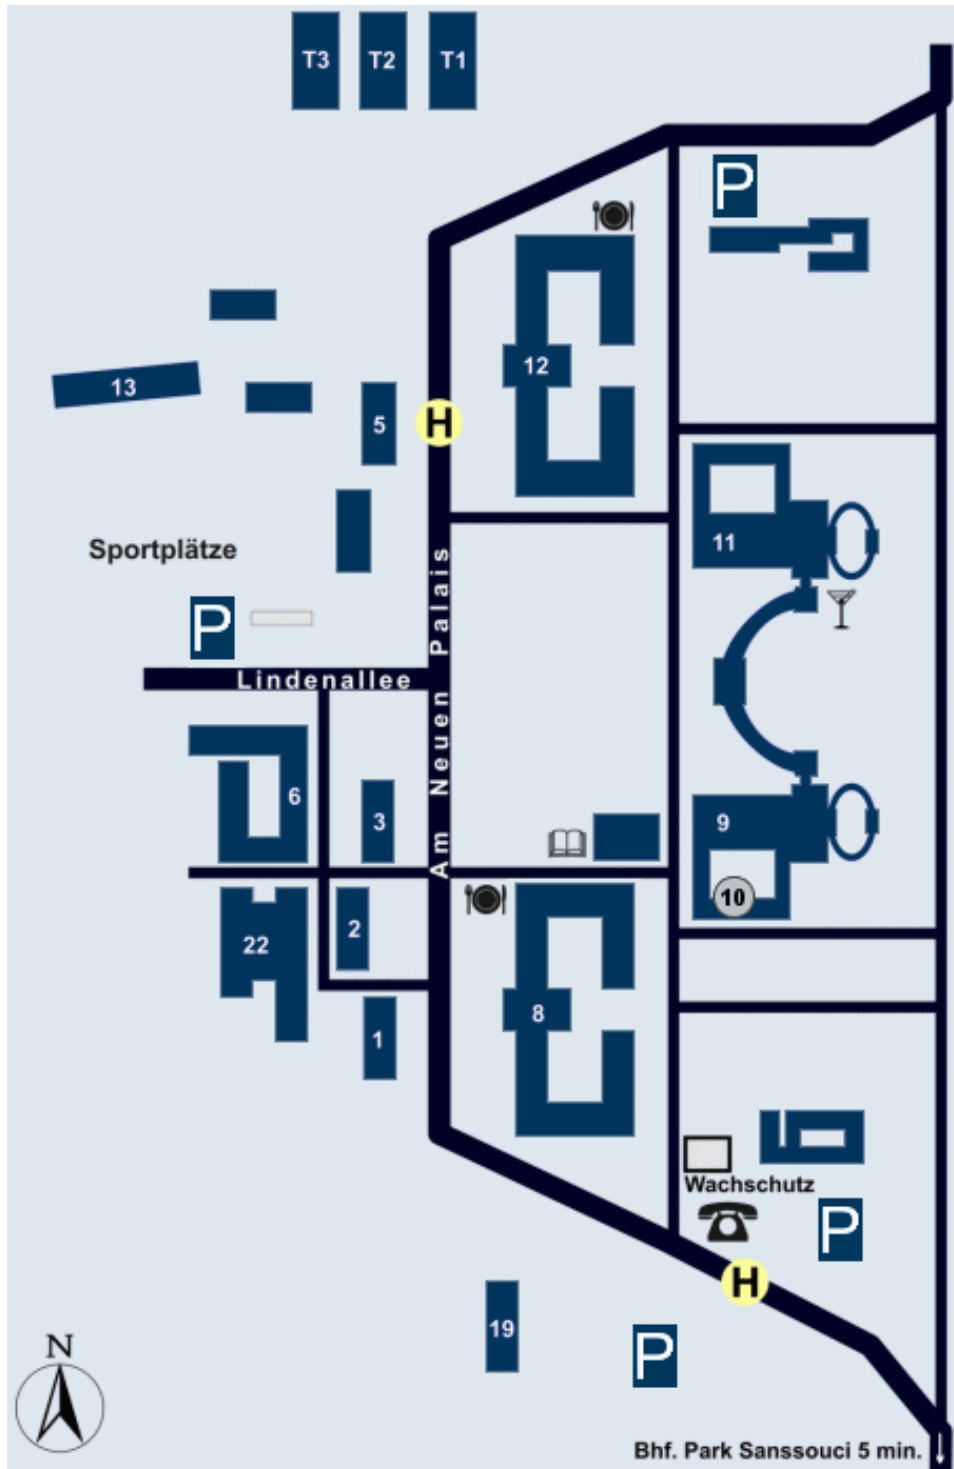

Lageplan Universität Potsdam

Gebäudeübersicht: Komplex I - Am Neuen Palais

Haus	Belegung
1	Dezernat 1 (Planung, Statistik, Forschungsangelegenheiten, Organisation) Institut für Künste und Medien Institut für Slavistik
2	AG eLearning Poststelle (Z/AVZ) Potsdam Graduate School Studiumplus Welcome Center Potsdam Zentrale Abteilung/Audiovisuelles Zentrum (Z/AVZ) Zentrum für Qualitätsentwicklung in Lehre und Studium (ZfQ)
3	Dezernat 3 (Personal- und Rechtsangelegenheiten) Dezernat 4 (Haushalt und Beschaffung)
5	Institut für Germanistik
6	Koordinationsbüro für Chancengleichheit Personalräte Studierendenvertretung - AStA UP TRANSFER Gesellschaft für Wissens- und Technologietransfer mbH Zentrale Abteilung/Audiovisuelles Zentrum (Z/AVZ)
8	Auditorium Maximum "Audimax" Büro der französischen Botschaft für die akademischen Beziehungen Cafeteria Dezernat 2 (Studentische Angelegenheiten - Zentrale Studienberatung, Studierendensekretariat, Prüfungsamt, Akademisches Auslandsamt) Dezernat 2 (Chipkarten-Service für Studierende) Institut für Mathematik Zentrale Einrichtung für Informationsverarbeitung und Kommunikation (ZEIK)
9	Eltern-Kind-Raum (Raum 1.01) Geschäftsstelle des Senats Hörsäle, Seminarräume Kanzlerin Präsident Präsidialamt Präsidium Referat für Presse- und Öffentlichkeitsarbeit UniShop Zentrale Einrichtung für Informationsverarbeitung und Kommunikation (ZEIK)
10	Universitätsbibliothek
11	Dekanat der Philosophischen Fakultät Historisches Institut Institut für Jüdische Studien/Jewish Studies Institut für Lebensgestaltung-Ethik-Religionskunde Institut für Philosophie Institut für Religionswissenschaft Klassische Philologie Studentenkeller Universitätsbibliothek

Anfahrtmöglichkeiten

mit den Buslinien:

- 695, 605, 606 sowie X5 vom Potsdamer Hauptbahnhof

mit der Regionalbahn:

- RB 21 und RB 20 vom Potsdamer Hauptbahnhof